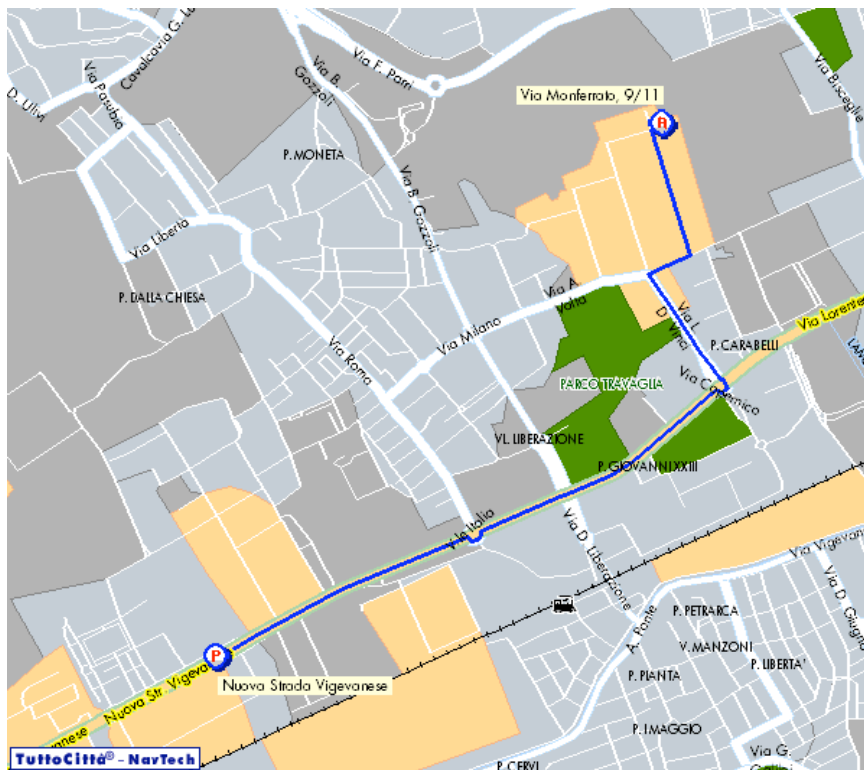

STAMPA LA MAPPA

Percorso da Quartiere Tessera Frazione di Cesano Boscone (MI) - Nuova Strada Vigevanese a Corsico (MI) - Via Monferrato, 9/11

Aggiungi i tuoi commenti:

Stampa

[Torna alla mappa](#)

Percorso da Quartiere Tessera Frazione di Cesano Boscone (MI) - Nuova Strada Vigevanese a Corsico (MI) - Via Monferrato, 9/11

» Percorso	» Zoom	» Distanza
Parti da QUARTIERE TESSERA FRAZIONE DI CESANO BOSCONO (MI) - NUOVA STRADA VIGEVANESE		2.1 km.
Gira a destra VIA COPERNICO		21 mt.
Gira a sinistra VIA GIUSEPPE DI VITTORIO		27 mt.
Gira a sinistra VIA COPERNICO		22 mt.
Gira a sinistra VIA LEONARDO DA VINCI		488 mt.
Gira a destra VIA ALESSANDRO VOLTA		170 mt.
Gira a sinistra VIA QUINTINO SELLA		483 mt.
Gira a destra VIA MONFERRATO		48 mt.
Sei arrivato in CORSICO (MI) - VIA MONFERRATO, 9/11		
» Totale distanza percorsa	» Zoom	3.3 km.